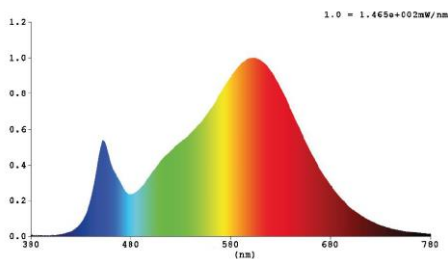

Afmeting en materiaal eigenschappen

Afmetingen (LxBxH)	385x74x470mm
Gewicht (kg)	7,13
Kleur	zwart
Werktemperatuur (°C)	-30~+45
IP waarde	IP66
IK waarde	IK08
UV bestendig	ja
Zeewater bestendig	ja
UL 94	
Aantal in bulk	2
Aantal op pallet	
Minimum bestelaantal	1
Stockartikel	ja

EV240B1203 - Evolve2 240W 3000K 120gr zwart ENEC

Lumen distribution

Distance curve:

Spectrum distribution

Lumendrop

Model:	EV25B4	EV45B4	EV75B4	EV100B4
Time (t) at which to estimate lumen maintenance (hours):	50000	50000	50000	50000
Lumen maintenance at time (t) (%):	94.72%	94.72%	94.72%	94.72%
Reported L90 (hours):	>60000	>60000	>60000	>60000
Reported L70 (hours):	>60000	>60000	>60000	>60000