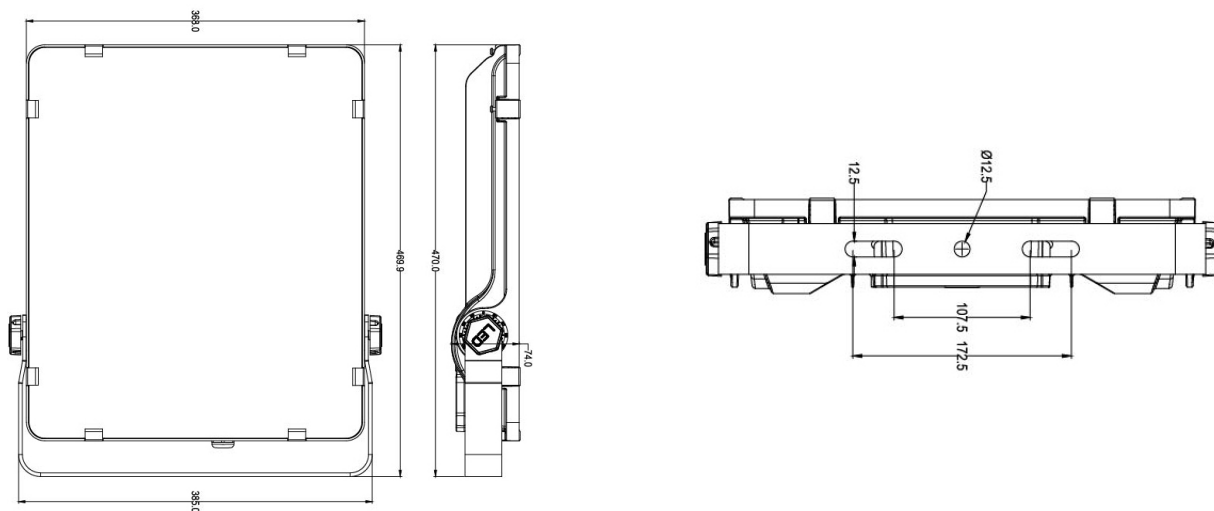

Afmeting en materiaal eigenschappen

Afmetingen (LxBxH)	385x74x470mm
Gewicht (kg)	7,13
Kleur	zwart
Werktemperatuur (°C)	-30~+45
IP waarde	IP66
IK waarde	IK08
UV bestendig	ja
Zeewater bestendig	ja
UL 94	
Aantal in bulk	2
Aantal op pallet	
Minimum bestelaantal	1
Stockartikel	ja

EV240B1203 - Evolve2 240W 3000K 120gr zwart ENEC

Lumen distribution

Distance curve:

Spectrum distribution

Lumendrop

Model:	EV25B4	EV45B4	EV75B4	EV100B4
Time (t) at which to estimate lumen maintenance (hours):	50000	50000	50000	50000
Lumen maintenance at time (t) (%):	94.72%	94.72%	94.72%	94.72%
Reported L90 (hours):	>60000	>60000	>60000	>60000
Reported L70 (hours):	>60000	>60000	>60000	>60000

Afmetingen

Aansluitschema