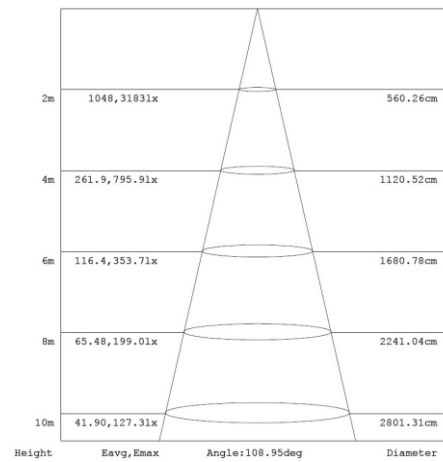

Afmeting en materiaal eigenschappen

Afmetingen (LxBxH)	385x74x470mm
Gewicht (kg)	7,13
Kleur	zwart
Werktemperatuur (°C)	-30~+45
IP waarde	IP66
IK waarde	IK08
UV bestendig	ja
Zeewater bestendig	ja
UL 94	
Aantal in bulk	2
Aantal op pallet	
Minimum bestelaantal	1
Stockartikel	ja

EV240B1203 - Evolve2 240W 3000K 120gr zwart ENEC

Lumen distribution

Distance curve:

Spectrum distribution

Lumendrop

Model:	EV25B4	EV45B4	EV75B4	EV100B4
Time (t) at which to estimate lumen maintenance (hours):	50000	50000	50000	50000
Lumen maintenance at time (t) (%):	94.72%	94.72%	94.72%	94.72%
Reported L90 (hours):	>60000	>60000	>60000	>60000
Reported L70 (hours):	>60000	>60000	>60000	>60000

Afmetingen

Aansluitschema