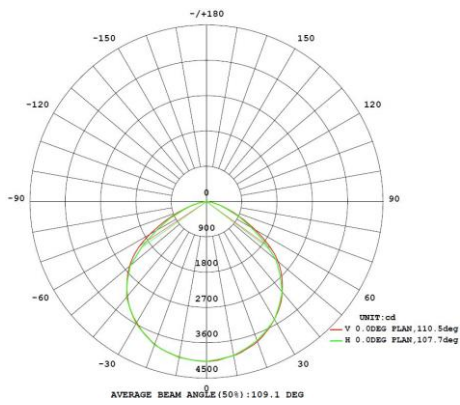

System vermogen (W)	237,16
LED vermogen (W)	234,2
Aansluitspanning (Vac)	220-240
Frequentie (Hz)	50/60
Driver inbegrepen	ja
Driver intern/extern	intern
Driver merk	TCL
Driver type	
Dimbaar	nee
Flicker free	ja
Power factor	0,98
THD	
Driver output (V)	
Driver output (mA)	
Isolatieklasse	I
Energie klasse	D
Aantal op 16A B curve	
Aantal op 16A C curve	1
Aantal op 16A D curve	2
Inrush current driver	150A 1730µs

Afmeting en materiaal eigenschappen

Afmetingen (LxBxH)	385x74x470mm
Gewicht (kg)	7,13
Kleur	zwart
Werktemperatuur (°C)	-30~+45
IP waarde	IP66
IK waarde	IK08
UV bestendig	ja
Zeewater bestendig	ja
UL 94	
Aantal in bulk	2
Aantal op pallet	
Minimum bestelaantal	1
Stockartikel	ja

EV240B1203 - Evolve2 240W 3000K 120gr zwart ENEC

Lumen distribution

Distance curve:

Spectrum distribution

Lumendrop

Model:	EV25B4	EV45B4	EV75B4	EV100B4
Time (t) at which to estimate lumen maintenance (hours):	50000	50000	50000	50000
Lumen maintenance at time (t) (%):	94.72%	94.72%	94.72%	94.72%
Reported L90 (hours):	>60000	>60000	>60000	>60000
Reported L70 (hours):	>60000	>60000	>60000	>60000

Afmetingen

Aansluitschema