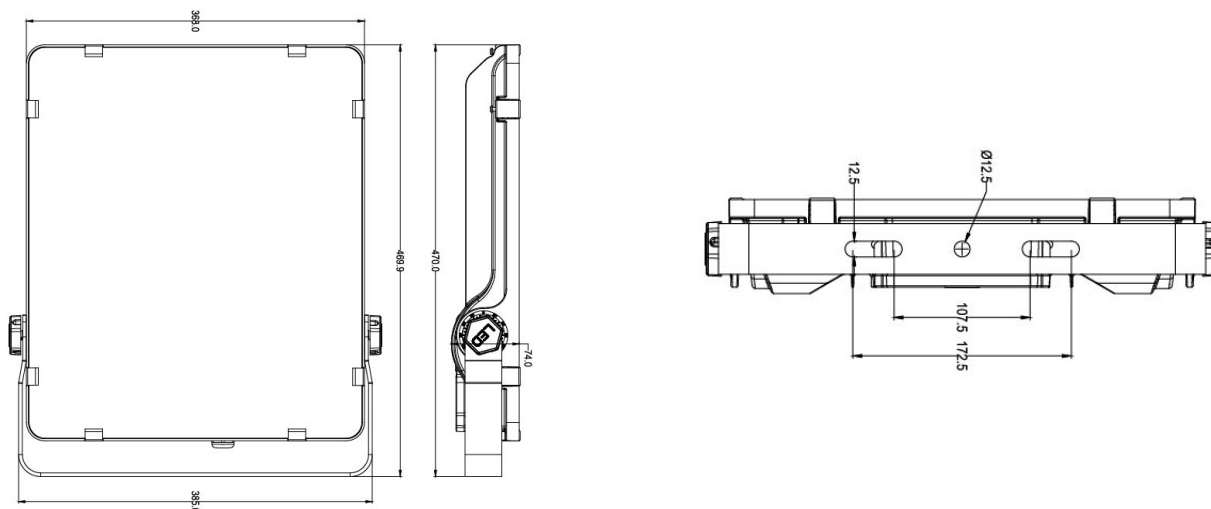

Afmeting en materiaal eigenschappen

Afmetingen (LxBxH)	385x74x470mm
Gewicht (kg)	7,13
Kleur	zwart
Werktemperatuur (°C)	-30~+45
IP waarde	IP66
IK waarde	IK08
UV bestendig	ja
Zeewater bestendig	ja
UL 94	
Aantal in bulk	2
Aantal op pallet	
Minimum bestelaantal	1
Stockartikel	nee

Afmetingen

Aansluitschema

Versions 1-10V/DALI:
+ blauw/bleu/blue
- wit/blanc/white

Ref. EV2M20