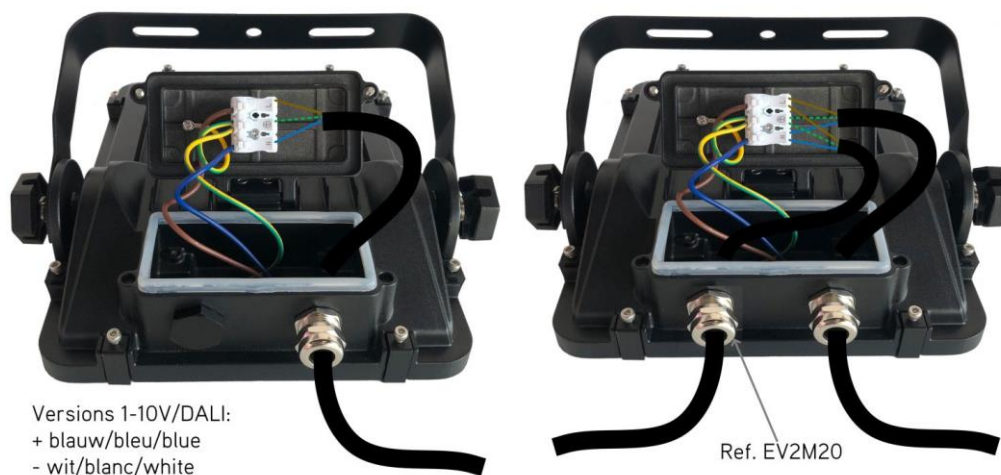

Evolve 2 is de opvolger van de populaire Evolve straler en de referentie onder de led stralers vanwege zijn hoge kwaliteit, duurzaamheid en gebruiksgemak. Evolve 2 is uitgerust met Lumileds SMD3030 chips met een efficiëntie tot 150lm/W bij 4000K en een levensduur L90 >60.000u . De aluminium IP66 behuizing, geschikt voor corrosieve omgevingen en zeezout, is voorzien van een Interpon coating en standaard voorzien van L316 schroeven, een mat veiligheidsglas en een interne 120° reflector. De leds worden aangestuurd door een interne dubbel geïsoleerde en flickervrije kwaliteitsdriver. Evolve 2 is aan de achterzijde voorzien van een ruime connectiebox met M20 in- en uitgang en toolless aansluitklemmen. Geen gedoe meer met aparte aftakdozen op de muur. Door de M20 eindstop te vervangen door een extra wartel (ref. EV2M20) is het toestel eveneens geschikt voor doorvoerbedrading! Met de toolless schroeven met richthoek aanduiding kan Evolve 2 eenvoudig gericht worden. Verschillende toebehoren voor grond- of paalmontage zijn beschikbaar alsook verschillende symmetrische/asymmetrische lenzen. 5 jaar garantie. Op aanvraag leverbaar met dimbare driver 1-10V/DALI.

Afmeting en materiaal eigenschappen

Afmetingen (LxBxH)	385x74x470mm
Gewicht (kg)	7,13
Kleur	zwart
Werktemperatuur (°C)	-30~+45
IP waarde	IP66
IK waarde	IK08
UV bestendig	ja
Zeewater bestendig	ja
UL 94	
Aantal in bulk	2
Aantal op pallet	
Minimum bestelaantal	1
Stockartikel	nee

EV200BDAS4DA - Evolve2 200W 4000K asym 2x60gr zwart DALI ENEC

Lumen distribution

Spectrum distribution

Distance curve:

Lumendrop

Model:	EV25B4	EV45B4	EV75B4	EV100B4
Time (t) at which to estimate lumen maintenance (hours):	50000	50000	50000	50000
Lumen maintenance at time (t) (%):	94.72%	94.72%	94.72%	94.72%
Reported L90 (hours):	>60000	>60000	>60000	>60000
Reported L70 (hours):	>60000	>60000	>60000	>60000

Afmetingen

Aansluitschema

Versions 1-10V/DALI:
+ blauw/bleu/blue
- wit/blanc/white

Ref. EV2M20