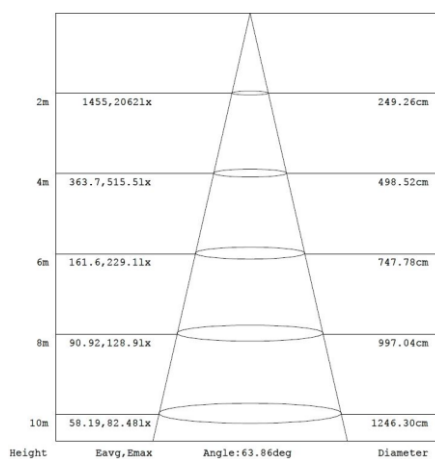

Afmeting en materiaal eigenschappen

Afmetingen (LxBxH)	385x74x470mm
Gewicht (kg)	7,13
Kleur	zwart
Werktemperatuur (°C)	-30~+45
IP waarde	IP66
IK waarde	IK08
UV bestendig	ja
Zeewater bestendig	ja
UL 94	
Aantal in bulk	2
Aantal op pallet	
Minimum bestelaantal	1
Stockartikel	nee

EV200BDAS4DA - Evolve2 200W 4000K asym 2x60gr zwart DALI ENEC

Lumen distribution

Spectrum distribution

Distance curve:

Lumendrop

Model:	EV25B4	EV45B4	EV75B4	EV100B4
Time (t) at which to estimate lumen maintenance (hours):	50000	50000	50000	50000
Lumen maintenance at time (t) (%):	94.72%	94.72%	94.72%	94.72%
Reported L90 (hours):	>60000	>60000	>60000	>60000
Reported L70 (hours):	>60000	>60000	>60000	>60000

Afmetingen

Aansluitschema

Versions 1-10V/DALI:
+ blauw/bleu/blue
- wit/blanc/white

Ref. EV2M20