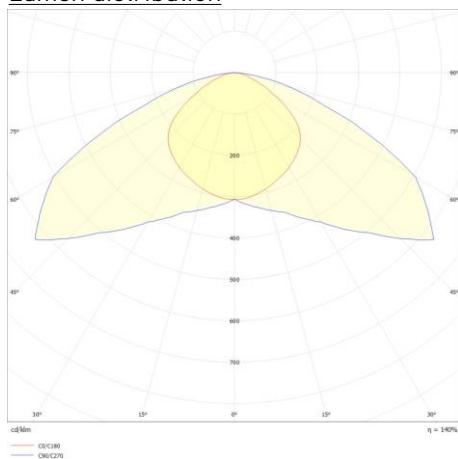

EV200BDAS4DA - Evolve2 200W 4000K asym 2x60gr zwart DALI ENEC

Lumen distribution

Spectrum distribution