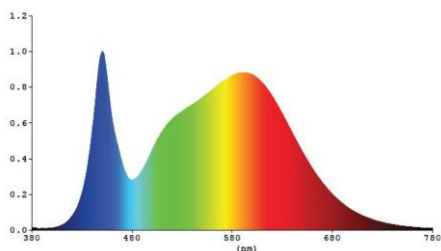

Garantie en certificatie

ENEC	ja
Garantie (jaar)	5 (exclusief batterijen)

Lichttechnische eigenschappen

Lichtbundel(*)	ASYM 2x60gr
Kleurtemperatuur (K)	4000
Kleurweergave CRI	82
UGR	<30
Kleurvastheid SDCM	3
Lumen output (Lm)	26372
Lm/W	148
Flux code	40 80 97 100 135
Ledchip	SMD3030
Ledfabrikant	Lumileds
Aantal LEDs	320
Fotobiologische klasse	RG1

Afmeting en materiaal eigenschappen

Afmetingen (LxBxH)	385x74x470mm
Gewicht (kg)	7,13
Kleur	zwart
Werktemperatuur (°C)	-30~+45
IP waarde	IP66
IK waarde	IK08
UV bestendig	ja
Zeewater bestendig	ja
UL 94	
Aantal in bulk	2
Aantal op pallet	
Minimum bestelaantal	1
Stockartikel	nee

EV200BDAS4DA - Evolve2 200W 4000K asym 2x60gr zwart DALI ENEC

Lumen distribution

Spectrum distribution

Distance curve:

Lumendrop

Model:	EV25B4	EV45B4	EV75B4	EV100B4
Time (t) at which to estimate lumen maintenance (hours):	50000	50000	50000	50000
Lumen maintenance at time (t) (%):	94.72%	94.72%	94.72%	94.72%
Reported L90 (hours):	>60000	>60000	>60000	>60000
Reported L70 (hours):	>60000	>60000	>60000	>60000