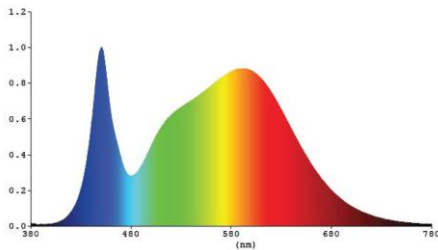

Afmeting en materiaal eigenschappen

Afmetingen (LxBxH)	418x74x333mm
Gewicht (kg)	5,36
Kleur	zwart
Werktemperatuur (°C)	-30~+45
IP waarde	IP66
IK waarde	IK08
UV bestendig	ja
Zeewater bestendig	ja
UL 94	
Aantal in bulk	3
Aantal op pallet	
Minimum bestelaantal	1
Stockartikel	ja

EV150B604DA - Evolve2 150W 4000K 60gr zwart DALI ENEC

Lumen distribution

Distance curve:

Spectrum distribution

Lumendrop

Model:	EV25B4	EV45B4	EV75B4	EV100B4
Time (t) at which to estimate lumen maintenance (hours):	50000	50000	50000	50000
Lumen maintenance at time (t) (%):	94.72%	94.72%	94.72%	94.72%
Reported L90 (hours):	>60000	>60000	>60000	>60000
Reported L70 (hours):	>60000	>60000	>60000	>60000