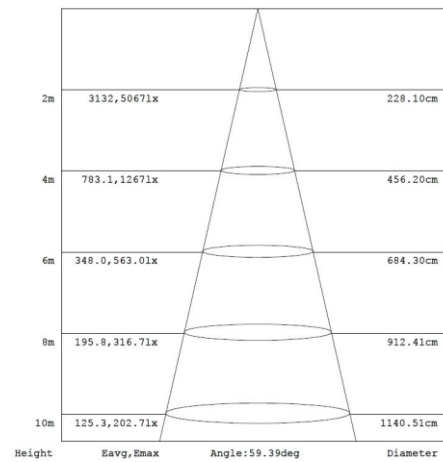

Afmeting en materiaal eigenschappen

Afmetingen (LxBxH)	418x74x333mm
Gewicht (kg)	5,36
Kleur	zwart
Werktemperatuur (°C)	-30~+45
IP waarde	IP66
IK waarde	IK08
UV bestendig	ja
Zeewater bestendig	ja
UL 94	
Aantal in bulk	3
Aantal op pallet	
Minimum bestelaantal	1
Stockartikel	ja

EV150B604DA - Evolve2 150W 4000K 60gr zwart DALI ENEC

Lumen distribution

Distance curve:

Spectrum distribution

Lumendrop

Model:	EV25B4	EV45B4	EV75B4	EV100B4
Time (t) at which to estimate lumen maintenance (hours):	50000	50000	50000	50000
Lumen maintenance at time (t) (%):	94.72%	94.72%	94.72%	94.72%
Reported L90 (hours):	>60000	>60000	>60000	>60000
Reported L70 (hours):	>60000	>60000	>60000	>60000

Afmetingen

Aansluitschema