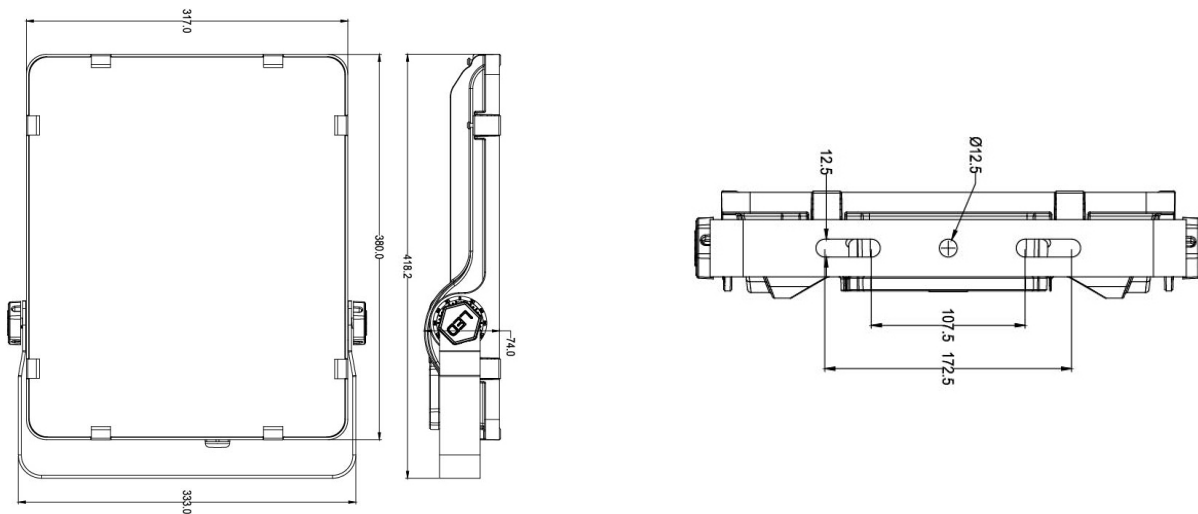

Afmeting en materiaal eigenschappen

Afmetingen (LxBxH)	418x74x333mm
Gewicht (kg)	5,36
Kleur	zwart
Werktemperatuur (°C)	-30~+45
IP waarde	IP66
IK waarde	IK08
UV bestendig	ja
Zeewater bestendig	ja
UL 94	
Aantal in bulk	3
Aantal op pallet	
Minimum bestelaantal	1
Stockartikel	ja

Afmetingen

Aansluitschema