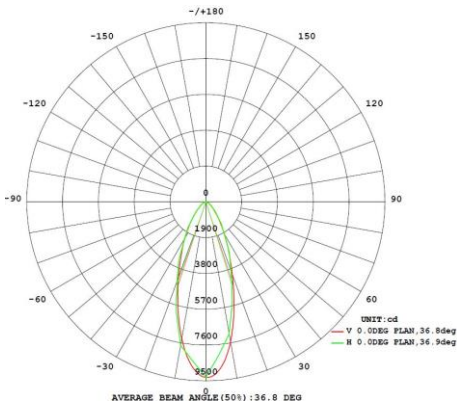

Garantie en certificatie

ENEC	ja
Garantie (jaar)	5 (exclusief batterijen)

Lichttechnische eigenschappen

Lichtbundel(°)	30
Kleurtemperatuur (K)	4000
Kleurweergave CRI	82
UGR	28
Kleurvastheid SDCM	3
Lumen output (Lm)	20377
Lm/W	144
Flux code	83 96 99 100 112
Ledchip	SMD3030
Ledfabrikant	Lumileds
Aantal LEDs	248
Fotobiologische klasse	RG1

Afmeting en materiaal eigenschappen

Afmetingen (LxBxH)	418x74x333mm
Gewicht (kg)	5,36
Kleur	zwart
Werktemperatuur (°C)	-30~+45
IP waarde	IP66
IK waarde	IK08
UV bestendig	ja
Zeewater bestendig	ja
UL 94	
Aantal in bulk	3
Aantal op pallet	
Minimum bestelaantal	1
Stockartikel	ja

EV150B304 - Evolve2 150W 4000K 30gr zwart ENEC

Lumen distribution

Distance curve:

Spectrum distribution

Lumendrop

Model:	EV25B4	EV45B4	EV75B4	EV100B4
Time (t) at which to estimate lumen maintenance (hours):	50000	50000	50000	50000
Lumen maintenance at time (t) (%):	94.72%	94.72%	94.72%	94.72%
Reported L90 (hours):	>60000	>60000	>60000	>60000
Reported L70 (hours):	>60000	>60000	>60000	>60000

Afmetingen

Aansluitschema