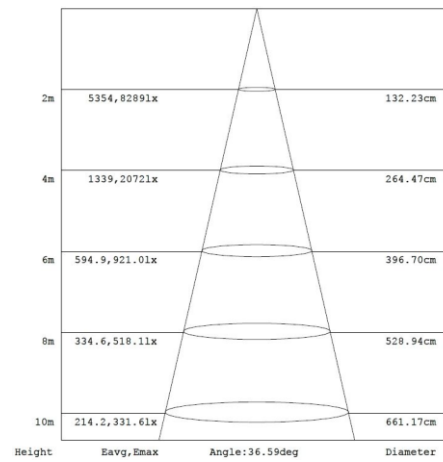

Afmeting en materiaal eigenschappen

Afmetingen (LxBxH)	418x74x333mm
Gewicht (kg)	5,36
Kleur	zwart
Werktemperatuur (°C)	-30~+45
IP waarde	IP66
IK waarde	IK08
UV bestendig	ja
Zeewater bestendig	ja
UL 94	
Aantal in bulk	3
Aantal op pallet	
Minimum bestelaantal	1
Stockartikel	ja

EV150B304 - Evolve2 150W 4000K 30gr zwart ENEC

Lumen distribution

Distance curve:

Spectrum distribution

Lumendrop

Model:	EV25B4	EV45B4	EV75B4	EV100B4
Time (t) at which to estimate lumen maintenance (hours):	50000	50000	50000	50000
Lumen maintenance at time (t) (%):	94.72%	94.72%	94.72%	94.72%
Reported L90 (hours):	>60000	>60000	>60000	>60000
Reported L70 (hours):	>60000	>60000	>60000	>60000

Afmetingen

Aansluitschema