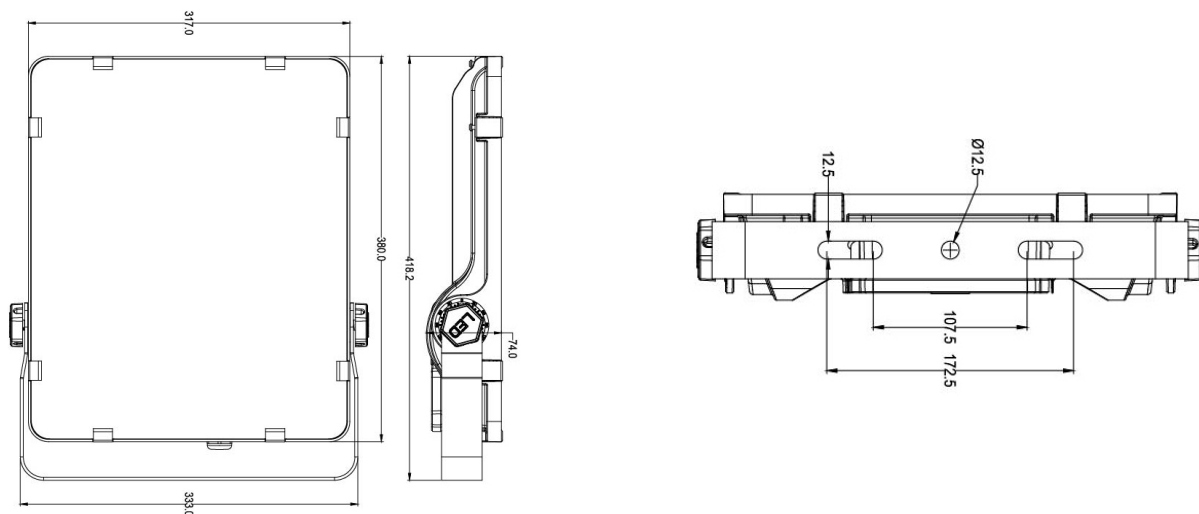

Afmeting en materiaal eigenschappen

Afmetingen (LxBxH)	418x74x333mm
Gewicht (kg)	5,36
Kleur	zwart
Werktemperatuur (°C)	-30~+45
IP waarde	IP66
IK waarde	IK08
UV bestendig	ja
Zeewater bestendig	ja
UL 94	
Aantal in bulk	3
Aantal op pallet	
Minimum bestelaantal	1
Stockartikel	ja

Afmetingen

Aansluitschema