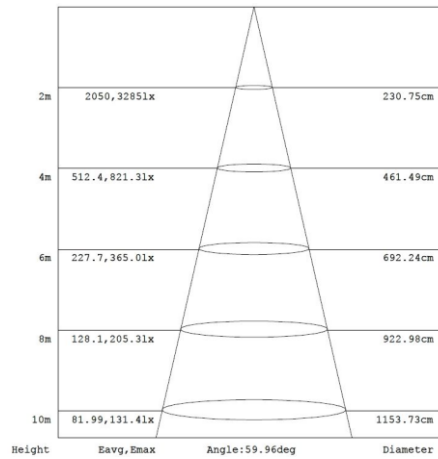

Distance curve:

Lumendrop

Model:	EV25B4	EV45B4	EV75B4	EV100B4
Time (t) at which to estimate lumen maintenance (hours):	50000	50000	50000	50000
Lumen maintenance at time (t) (%):	94.72%	94.72%	94.72%	94.72%
Reported L90 (hours):	>60000	>60000	>60000	>60000
Reported L70 (hours):	>60000	>60000	>60000	>60000

Model:	EV150B4	EV200B4	EV240B4	EV240H OB4
Time (t) at which to estimate lumen maintenance (hours):	50000	50000	50000	50000
Lumen maintenance at time (t) (%):	94.72%	94.72%	94.72%	94.72%
Reported L90 (hours):	>60000	>60000	>60000	>60000
Reported L70 (hours):	>60000	>60000	>60000	>60000