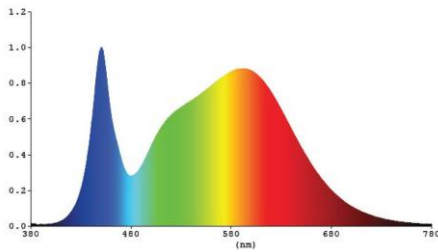

EV100B604DA - Evolve2 100W 4000K 60gr zwart DALI ENEC

Lumen distribution

Spectrum distribution

Distance curve:

Lumendrop

Model:	EV25B4	EV45B4	EV75B4	EV100B4
Time (t) at which to estimate lumen maintenance (hours):	50000	50000	50000	50000
Lumen maintenance at time (t) (%):	94.72%	94.72%	94.72%	94.72%
Reported L90 (hours):	>60000	>60000	>60000	>60000
Reported L70 (hours):	>60000	>60000	>60000	>60000

Model:	EV150B4	EV200B4	EV240B4	EV240H OB4
Time (t) at which to estimate lumen maintenance (hours):	50000	50000	50000	50000
Lumen maintenance at time (t) (%):	94.72%	94.72%	94.72%	94.72%
Reported L90 (hours):	>60000	>60000	>60000	>60000
Reported L70 (hours):	>60000	>60000	>60000	>60000