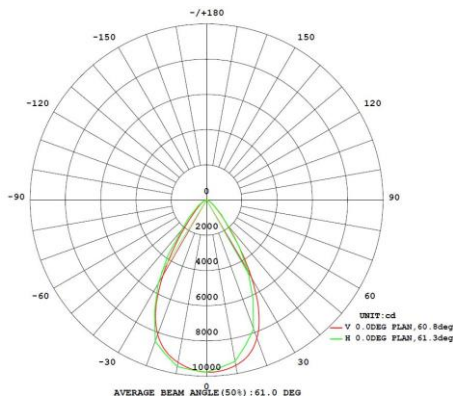

Garantie en certificatie

ENEC	ja
Garantie (jaar)	5 (exclusief batterijen)

Lichttechnische eigenschappen

Lichtbundel(°)	60
Kleurtemperatuur (K)	4000
Kleurweergave CRI	82
UGR	28
Kleurvastheid SDCM	3
Lumen output (Lm)	13497
Lm/W	143
Flux code	85 97 99 100 104
Ledchip	SMD3030
Ledfabrikant	Lumileds
Aantal LEDs	128
Fotobiologische klasse	RG1

Afmeting en materiaal eigenschappen

Afmetingen (LxBxH)	333x74x368mm
Gewicht (kg)	4,27
Kleur	zwart
Werktemperatuur (°C)	-30~+45
IP waarde	IP66
IK waarde	IK08
UV bestendig	ja
Zeewater bestendig	ja
UL 94	
Aantal in bulk	3
Aantal op pallet	
Minimum bestelaantal	1
Stockartikel	ja

EV100B604 - Evolve2 100W 4000K 60gr zwart ENEC

Lumen distribution

Distance curve:

Spectrum distribution

Lumendrop

Model:	EV25B4	EV45B4	EV75B4	EV100B4
Time (t) at which to estimate lumen maintenance (hours):	50000	50000	50000	50000
Lumen maintenance at time (t) (%):	94.72%	94.72%	94.72%	94.72%
Reported L90 (hours):	>60000	>60000	>60000	>60000
Reported L70 (hours):	>60000	>60000	>60000	>60000

Afmetingen

Aansluitschema