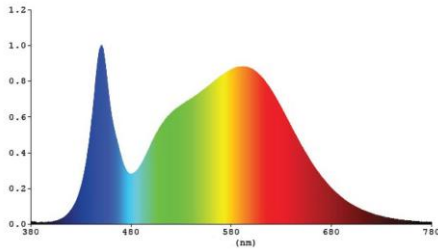

Afmeting en materiaal eigenschappen

Afmetingen (LxBxH)	333x74x368mm
Gewicht (kg)	4,27
Kleur	zwart
Werktemperatuur (°C)	-30~+45
IP waarde	IP66
IK waarde	IK08
UV bestendig	ja
Zeewater bestendig	ja
UL 94	
Aantal in bulk	3
Aantal op pallet	
Minimum bestelaantal	1
Stockartikel	ja

EV100B604 - Evolve2 100W 4000K 60gr zwart ENEC

Lumen distribution

Distance curve:

Spectrum distribution

Lumendrop

Model:	EV25B4	EV45B4	EV75B4	EV100B4
Time (t) at which to estimate lumen maintenance (hours):	50000	50000	50000	50000
Lumen maintenance at time (t) (%):	94.72%	94.72%	94.72%	94.72%
Reported L90 (hours):	>60000	>60000	>60000	>60000
Reported L70 (hours):	>60000	>60000	>60000	>60000