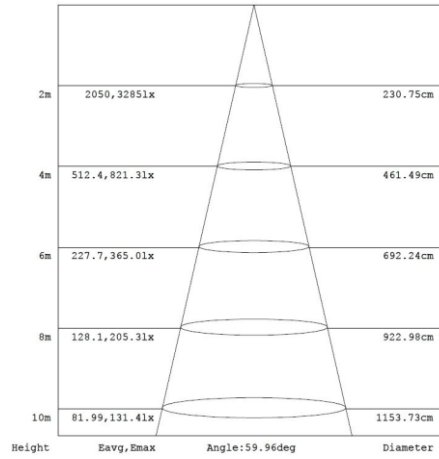

Afmeting en materiaal eigenschappen

Afmetingen (LxBxH)	333x74x368mm
Gewicht (kg)	4,27
Kleur	zwart
Werktemperatuur (°C)	-30~+45
IP waarde	IP66
IK waarde	IK08
UV bestendig	ja
Zeewater bestendig	ja
UL 94	
Aantal in bulk	3
Aantal op pallet	
Minimum bestelaantal	1
Stockartikel	ja

EV100B604 - Evolve2 100W 4000K 60gr zwart ENEC

Lumen distribution

Distance curve:

Spectrum distribution

Lumendrop

Model:	EV25B4	EV45B4	EV75B4	EV100B4
Time (t) at which to estimate lumen maintenance (hours):	50000	50000	50000	50000
Lumen maintenance at time (t) (%):	94.72%	94.72%	94.72%	94.72%
Reported L90 (hours):	>60000	>60000	>60000	>60000
Reported L70 (hours):	>60000	>60000	>60000	>60000

Afmetingen

Aansluitschema