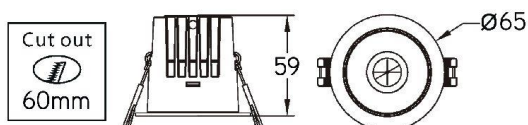

Dimensions et caractéristiques du matériau

Dimensions (LxlxH)	65x65x59mm
Poids (kg)	0,28
Couleur	blanc
Temp. de travail (°C)	-20~+45
Valeur IP	IP20
Valeur IK	IK04
Résistant aux UV	oui
Résistant à l'eau de mer	no
UL94	
Nombre en vrac	36
Nombre sur palette	0
Quantité minimum	1
Article en stock	oui

DEEP5W30 Spot encastré Deep low UGR 5W CRI90 3000K

Lumen distribution

Distance curve:

Spectrum distribution

Lumendrop

Dimensions

Schéma de câblage