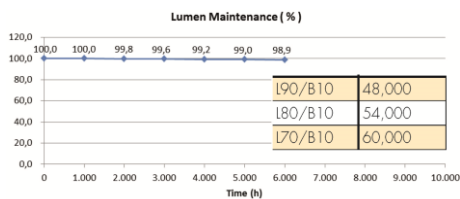

Dimensions et caractéristiques du matériau

Dimensions (LxlxH)	65x65x59mm
Poids (kg)	0,28
Couleur	blanc
Temp. de travail (°C)	-20~+45
Valeur IP	IP20
Valeur IK	IK04
Résistant aux UV	oui
Résistant à l'eau de mer	no
UL94	
Nombre en vrac	36
Nombre sur palette	0
Quantité minimum	1
Article en stock	oui

DEEP5W30 Spot encastré Deep low UGR 5W CRI90 3000K

Lumen distribution

Distance curve:

Spectrum distribution

Lumendrop

Dimensions

Schéma de câblage