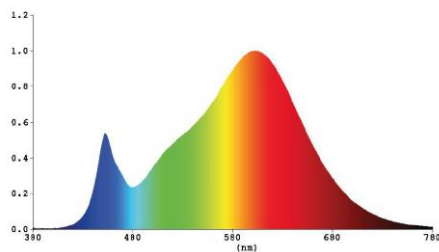

Angle rayonnement (°)	38
Temp. de couleur (K)	3000
Rendu de couleurs CRI	90
UGR	15
Solidité de couleurs	3
Sortie de lumen (Lm)	447
Lm/W	89
Flux code	95 98 100 100 100
Puce led	COB
Fournisseur led	Citizen
Nombre de puce led	1
Classe photobiologique	RG0

Dimensions et caractéristiques du matériau

Dimensions (LxlxH)	65x65x59mm
Poids (kg)	0,28
Couleur	blanc
Temp. de travail (°C)	-20~+45
Valeur IP	IP20
Valeur IK	IK04
Résistant aux UV	oui
Résistant à l'eau de mer	no
UL94	
Nombre en vrac	36
Nombre sur palette	0
Quantité minimum	1
Article en stock	oui

DEEP5W30 Spot encastré Deep low UGR 5W CRI90 3000K

Lumen distribution

Distance curve:

Spectrum distribution

Lumendrop

Dimensions

Schéma de câblage