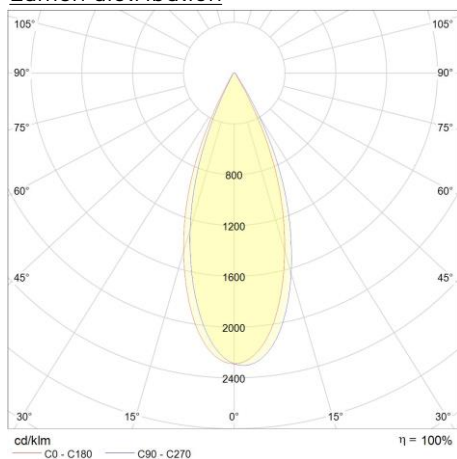

Angle rayonnement (°)	38
Temp. de couleur (K)	3000
Rendu de couleurs CRI	90
UGR	15
Solidité de couleurs	3
Sortie de lumen (Lm)	447
Lm/W	89
Flux code	95 98 100 100 100
Puce led	COB
Fournisseur led	Citizen
Nombre de puce led	1
Classe photobiologique	RG0

Dimensions et caractéristiques du matériau

Dimensions (LxlxH)	65x65x59mm
Poids (kg)	0,28
Couleur	blanc
Temp. de travail (°C)	-20~+45
Valeur IP	IP20
Valeur IK	IK04
Résistant aux UV	oui
Résistant à l'eau de mer	no
UL94	
Nombre en vrac	36
Nombre sur palette	0
Quantité minimum	1
Article en stock	oui

DEEP5W30 Spot encastré Deep low UGR 5W CRI90 3000K

Lumen distribution

Distance curve:

Spectrum distribution

Lumendrop

Dimensions

Schéma de câblage