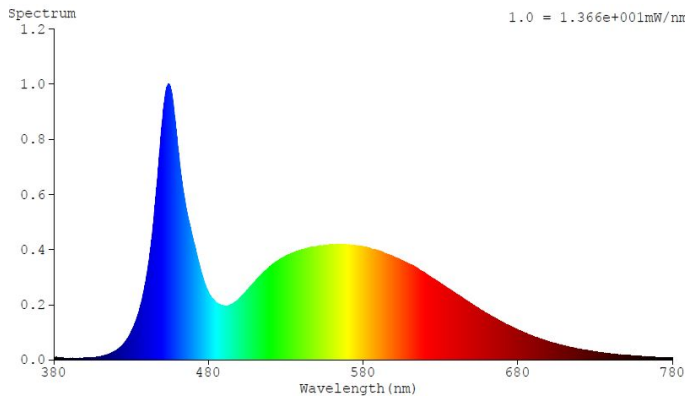

Dimensions et caractéristiques du matériau

Dimensions (LxlxH)	5000x12,5x4,2mm
Rayon de courbure	60
Longueur du section	100
Poids (kg)	0,4
Couleur	blanc
Temp. de travail (°C)	
Valeur IP	IP65
Nombre en vrac	20
Nombre sur palette	0
Quantité minimum	1

Garantie et certification

Durée de vie (h)	60.000 L80B10
Garantie (jaar)	
ENEC	no

Propriétés photométriques

Angle rayonnement(°)	120
Temp. de couleur (K)	6500
Rendu de couleurs CRI	80
Solidité de couleurs	<3
Sortie de lumen (Lm)	705
Lm/W	73
Flux code	
Puce led	SMD3030
Fournisseur led	Osram
Puce led/m	80

Lumen distribution

Distance curve:

1m	72.99, 243.01x	287.81cm
2m	18.25, 60.751x	575.63cm
3m	8.110, 27.001x	863.44cm
4m	4.562, 15.191x	1151.26cm
5m	2.920, 9.7211x	1439.07cm
6m	2.028, 6.7501x	1726.89cm
7m	1.490, 4.9601x	2014.70cm
8m	1.141, 3.7971x	2302.51cm
9m	0.9011, 3.0001x	2590.33cm
10m	0.7299, 2.4301x	2878.14cm

Height Eavg, Emax Angle: 110.41deg Diameter

Spectrum distribution

Lumendrop

Dimensions:

Schéma de câblage:

BASIC ON/OFF

DIMMING

Type	Max. length in serie
64LED	12m
120LED	15m
120DOT	15m
120MLED	10m
128LED	10m
140FSLED	8m
160LED	8m
160POW	4m
196SDOT	15m
240DOT	9m
350DOT	8m
60BLED	5m
120SIDE	11m