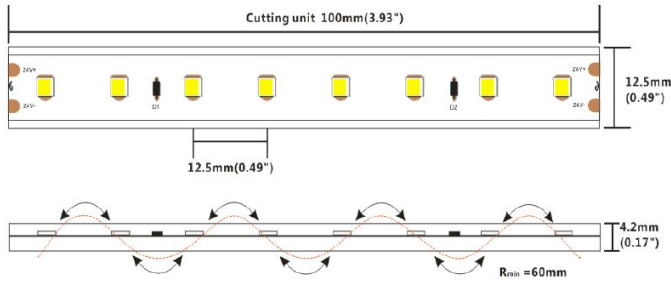

Description:

Ruban LED 80LED 24V IP65 -40~100°C CRI80 6500K 5m

Ruban LED pour hautes températures équipée de 80 LED type Osram SMD3030 par mètre. Convient pour des températures ambiantes comprises entre -40 et + 100 ° C. Tension de connexion 24VDC, peut être raccourcie tous les 10 cm. Rendu des couleurs CRI80, faisceau lumineux 120 °. Equipé de câbles de connexion pré-soudés de 20 cm des deux côtés. Connectez au maximum 10 m en série si l'alimentation est d'un côté! Livré avec 10 clips de fixation, 5 embouts sans et 5 embouts avec sortie de câble, 1 tube de silicone.

Dimensions et caractéristiques du matériau

Dimensions (LxlxH)	5000x12,5x4,2mm
Rayon de courbure	60
Longueur du section	100
Poids (kg)	0,4
Couleur	blanc
Temp. de travail (°C)	
Valeur IP	IP65
Nombre en vrac	20
Nombre sur palette	0
Quantité minimum	1

Lumen distribution

Distance curve:

1m	72.99, 243.01x	287.81cm
2m	18.25, 60.751x	575.63cm
3m	8.110, 27.001x	863.44cm
4m	4.562, 15.191x	1151.26cm
5m	2.920, 9.7211x	1439.07cm
6m	2.028, 6.7501x	1726.89cm
7m	1.490, 4.9601x	2014.70cm
8m	1.141, 3.7971x	2302.51cm
9m	0.9011, 3.0001x	2590.33cm
10m	0.7299, 2.4301x	2878.14cm

Height Eavg, Emax Angle: 110.41deg Diameter

Spectrum distribution

Lumendrop

Dimensions:

Schéma de câblage:

BASIC ON/OFF

DIMMING

Type	Max. length in serie
64LED	12m
120LED	15m
120DOT	15m
120MLED	10m
128LED	10m
140FSLED	8m
160LED	8m
160POW	4m
196SDOT	15m
240DOT	9m
350DOT	8m
60BLED	5m
120SIDE	11m