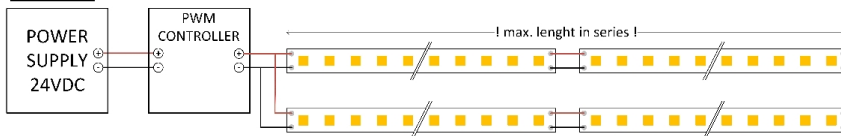

Description:

Ruban LED 80LED 24V IP65 -40~100°C CRI80 6500K 5m

Ruban LED pour hautes températures équipée de 80 LED type Osram SMD3030 par mètre. Convient pour des températures ambiantes comprises entre -40 et + 100 ° C. Tension de connexion 24VDC, peut être raccourcie tous les 10 cm. Rendu des couleurs CRI80, faisceau lumineux 120 °. Equipé de câbles de connexion pré-soudés de 20 cm des deux côtés. Connectez au maximum 10 m en série si l'alimentation est d'un côté! Livré avec 10 clips de fixation, 5 embouts sans et 5 embouts avec sortie de câble, 1 tube de silicone.

Height Eavg, Emax Angle: 110.41deg Diameter

Spectrum distribution

Lumendrop

Dimensions:

Schéma de câblage:

BASIC ON/OFF

DIMMING

Type	Max. length in serie
64LED	12m
120LED	15m
120DOT	15m
120MLED	10m
128LED	10m
140FSLED	8m
160LED	8m
160POW	4m
196SDOT	15m
240DOT	9m
350DOT	8m
60BLED	5m
120SIDE	11m