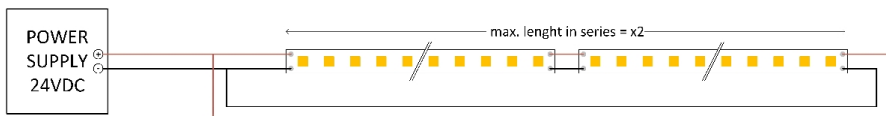

Description:

Ruban LED 80LED 24V IP65 -40~100°C CRI80 6500K 5m

Ruban LED pour hautes températures équipée de 80 LED type Osram SMD3030 par mètre. Convient pour des températures ambiantes comprises entre -40 et + 100 ° C. Tension de connexion 24VDC, peut être raccourcie tous les 10 cm. Rendu des couleurs CRI80, faisceau lumineux 120 °. Equipé de câbles de connexion pré-soudés de 20 cm des deux côtés. Connectez au maximum 10 m en série si l'alimentation est d'un côté! Livré avec 10 clips de fixation, 5 embouts sans et 5 embouts avec sortie de câble, 1 tube de silicone.

Height Eavg, Emax Angle: 110.41deg Diameter

Spectrum distribution

Lumendrop

Dimensions:

Schéma de câblage:

BASIC ON/OFF

DIMMING

Type	Max. length in serie
64LED	12m
120LED	15m
120DOT	15m
120MLED	10m
128LED	10m
140FSLED	8m
160LED	8m
160POW	4m
196SDOT	15m
240DOT	9m
350DOT	8m
60BLED	5m
120SIDE	11m