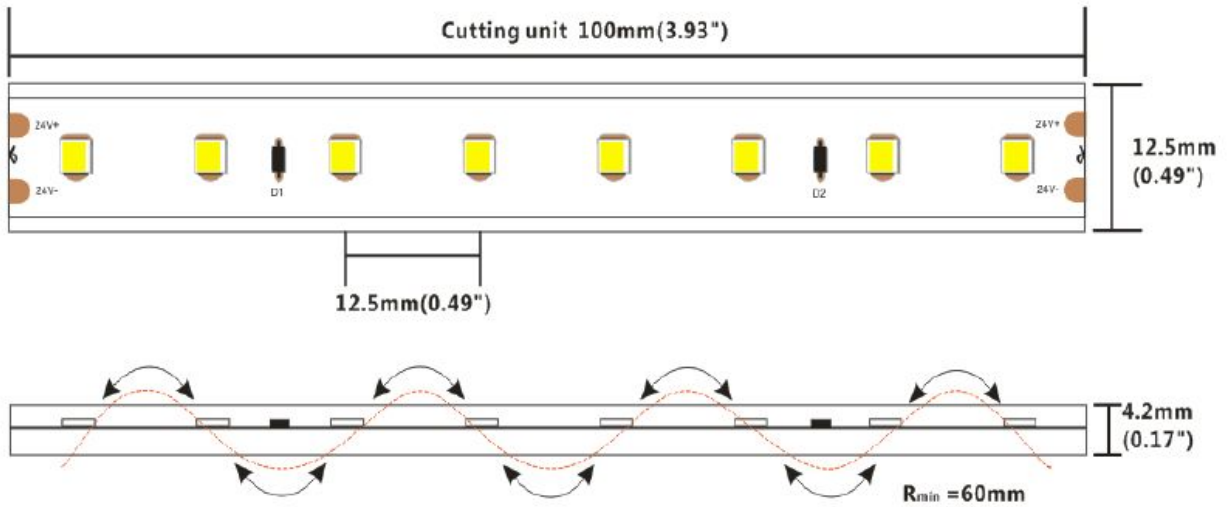

Description:

Ruban LED 80LED 24V IP65 -40~100°C CRI80 6500K 5m

Ruban LED pour hautes températures équipée de 80 LED type Osram SMD3030 par mètre. Convient pour des températures ambiantes comprises entre -40 et + 100 ° C. Tension de connexion 24VDC, peut être raccourcie tous les 10 cm. Rendu des couleurs CRI80, faisceau lumineux 120 °. Equipé de câbles de connexion pré-soudés de 20 cm des deux côtés. Connectez au maximum 10 m en série si l'alimentation est d'un côté! Livré avec 10 clips de fixation, 5 embouts sans et 5 embouts avec sortie de câble, 1 tube de silicone.

Dimensions et caractéristiques du matériau

Dimensions (LxlxH)	5000x12,5x4,2mm
Rayon de courbure	60
Longueur du section	100
Poids (kg)	0,4
Couleur	blanc
Temp. de travail (°C)	
Valeur IP	IP65
Nombre en vrac	20
Nombre sur palette	0
Quantité minimum	1

Lumen distribution

Distance curve:

1m	72.99, 243.01x	287.81cm
2m	18.25, 60.751x	575.63cm
3m	8.110, 27.001x	863.44cm
4m	4.562, 15.191x	1151.26cm
5m	2.920, 9.7211x	1439.07cm
6m	2.028, 6.7501x	1726.89cm
7m	1.490, 4.9601x	2014.70cm
8m	1.141, 3.7971x	2302.51cm
9m	0.9011, 3.0001x	2590.33cm
10m	0.7299, 2.4301x	2878.14cm

Height Eavg, Emax Angle: 110.41deg Diameter

Spectrum distribution

Lumendrop

Dimensions:

Schéma de câblage:

BASIC ON/OFF

DIMMING

Type	Max. length in serie
64LED	12m
120LED	15m
120DOT	15m
120MLED	10m
128LED	10m
140FSLED	8m
160LED	8m
160POW	4m
196SDOT	15m
240DOT	9m
350DOT	8m
60BLED	5m
120SIDE	11m