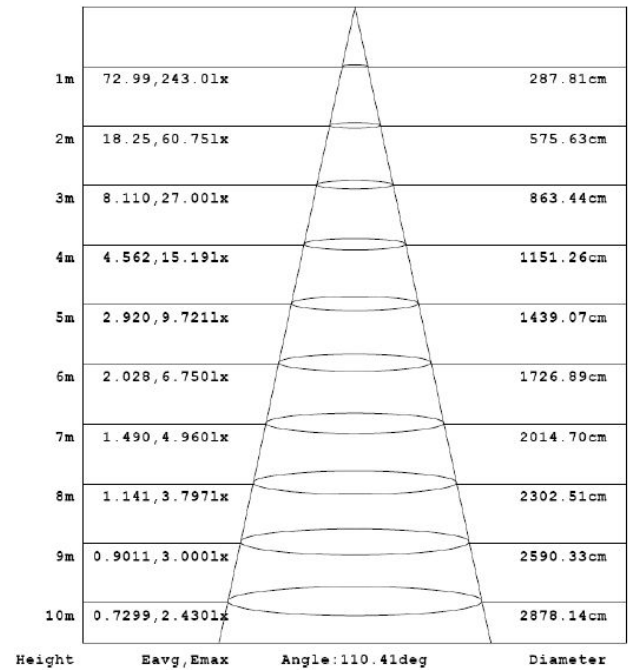

Distance curve: