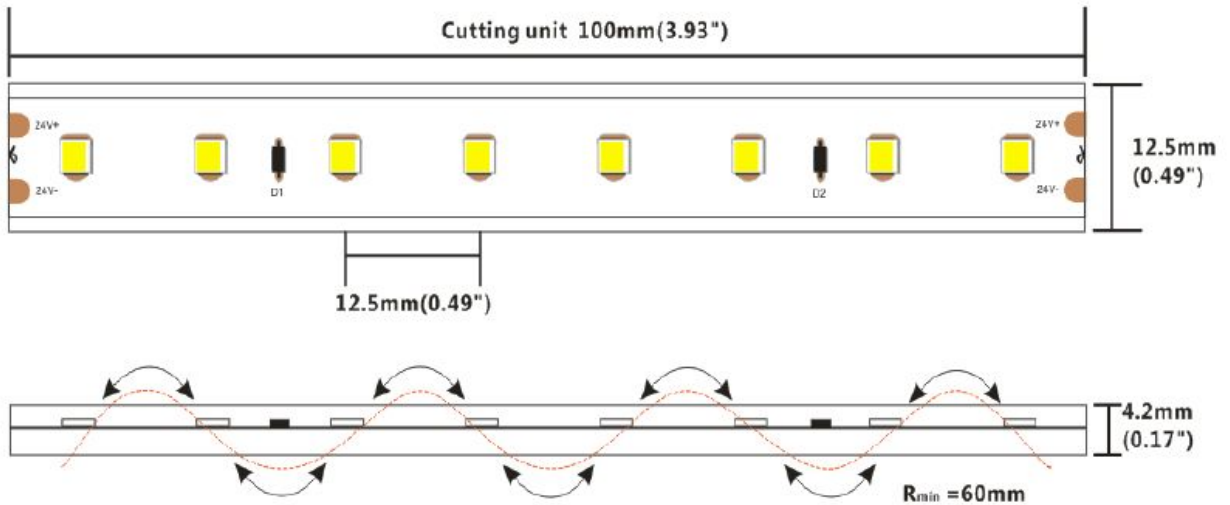

### Afmeting en materiaal eigenschappen

|                      |                 |
|----------------------|-----------------|
| Afmetingen (LxBxH)   | 5000x12,5x4,2mm |
| Buigradius (mm)      | 60              |
| Kleinste sectie (mm) | 100             |
| Gewicht (kg)         | 0,4             |
| Kleur                | wit             |
| Werktemperatuur (°C) | -40~+100        |
| IP waarde            | IP65            |
| Aantal in bulk       | 12              |
| Minimum bestelaantal | 1               |

## Lumen distribution

## Distance curve:

## Afmetingen