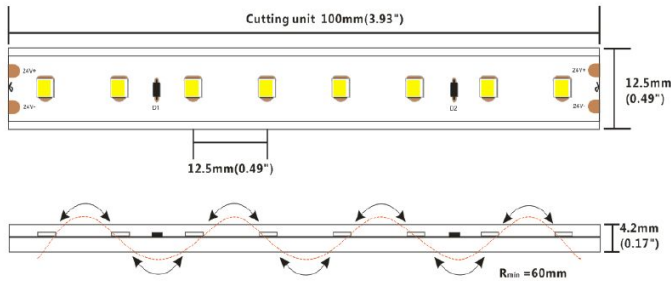

Lumen distribution