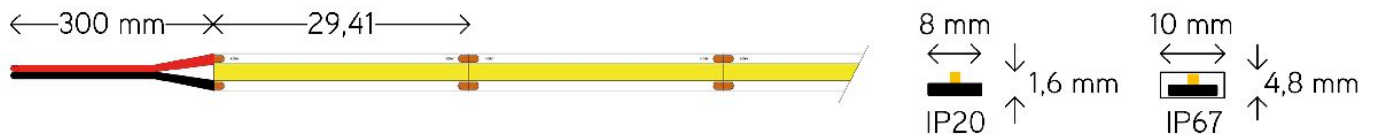

### Dimensions et caractéristiques du matériau

Dimensions (LxIxH)	5000x10x4,8mm
Rayon de courbure	60
Longueur du section	29,41
Poids (kg)	0,15
Couleur	blanc
Temp. de travail (°C)	-20~+45
Valeur IP	IP67
Nombre en vrac	12
Nombre sur palette	0
Quantité minimum	1

## Lumendrop

Dimensions:

Schéma de câblage:

Type	Max. length in serie
64LED	12m
120LED	15m
120DOT	15m
120MLED	10m
128LED	10m
140FSLED	8m
160LED	8m
160POW	4m
196SDOT	15m
240DOT	9m
350DOT	8m
608LED	5m
120SIDE	11m