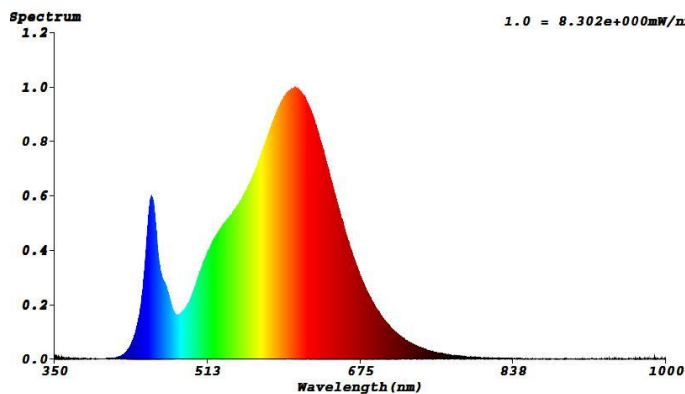

Spectrum distribution