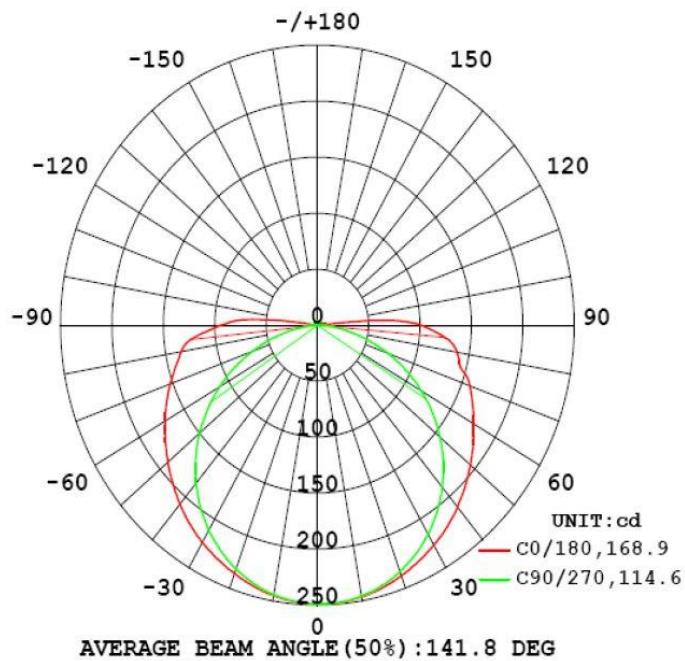

Lumen distribution