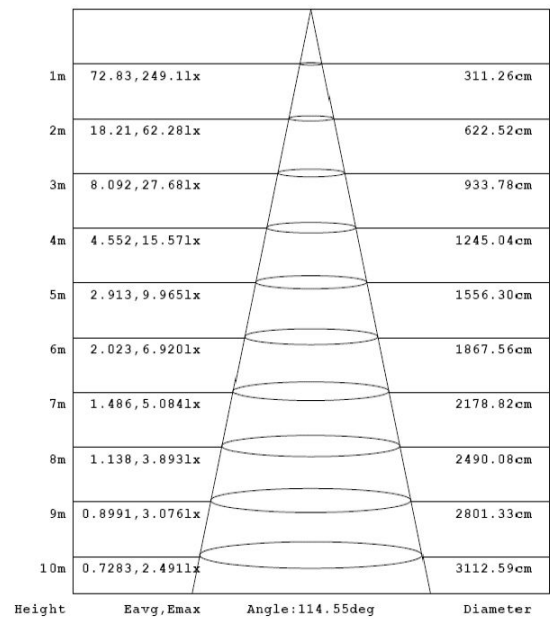

Distance curve:

AAI Figure