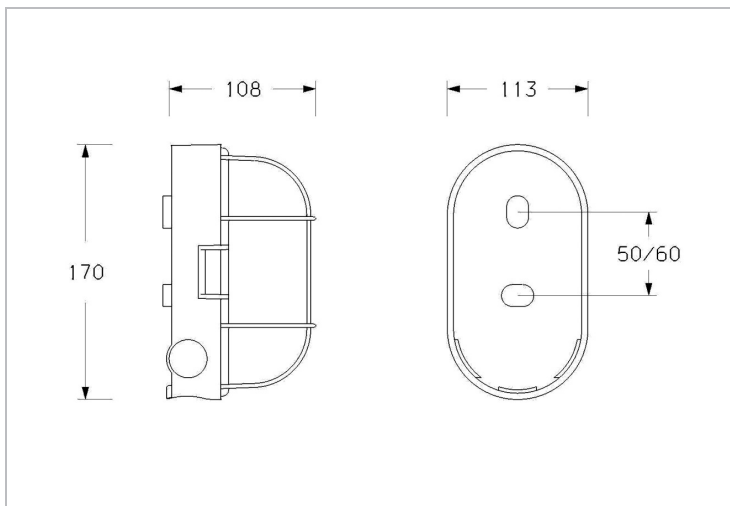

Réf : 0.753.02

Ovale E27 SSL grille pattes blanc

Hublot Ovale E27 SSL grille pattes blanc

Applique fonctionnelle ovale avec pattes. Montage murale. Intérieur ou extérieur. Anneau et grille en polypropylène, diffuseur en verre. Montage facile : 2 points de fixation avec rattrapage de jeu. Livré sans lampe (douille E27).

Données Mécaniques :

Longueur (mm)	113,0
Largeur (mm)	170,0
Diamètre (mm)	
Profondeur (mm)	108,0
Entraxe de fixation	60
Poids (kg)	0,44
Antivandale	Non

Données électriques :

Tension d'alimentation	230 VAC 50Hz
Puissance lumineuse	60 W
Facteur de puissance	
Classe électrique	II
Classe énergétique	
Dimmable	Non

Données Photométriques :

Flux utile (lumen)	0 lm
Efficacité du luminaire	lm/W
Intensité lumineuse	A
Température de couleur (Kelvin)	
IRC	
Risque photobiologique	

Données normatives :

Produit conforme aux prescriptions normatives suivantes :

- IEC 60598-1 : 2015
- IEC 60598-2-1

Dimensions

Performance énergétique

Courbes photométriques

La photométrie dépend de
la source lumineuse.

La photométrie n'est pas disponible
pour ce produit puisque
la source lumineuse n'est pas fournie