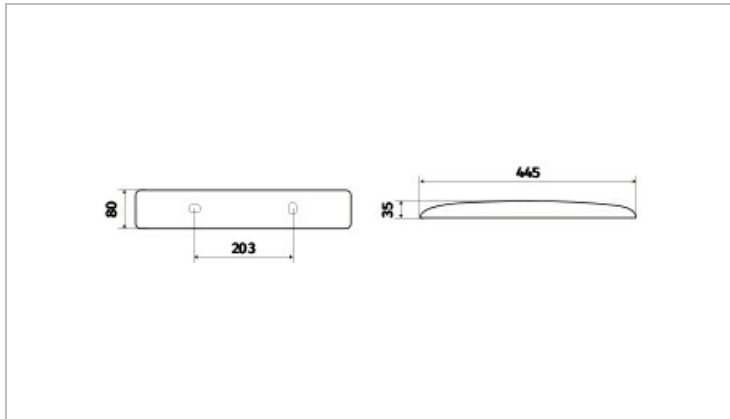

### Réglette LED Vernosc 500lm 3000K blanc

Réglette de salle de bain et cuisine de longueur 445mm, largeur 32mm et profondeur 80mm. Embase et diffuseur en polycarbonate et finition blanc. Sans interrupteur. Alimentation 230V direct sans alimentation externe.

### Données Mécaniques :

Longueur (mm)	445,0
Largeur (mm)	80,0
Diamètre (mm)	
Profondeur (mm)	35,0
Entraxe de fixation	203
Poids (kg)	0,37
Antivandale	Non

### Données Photométriques :

Flux utile (lumen)	500 lm
Efficacité du luminaire	64,10 lm/W
Intensité lumineuse	5,2 A
Température de couleur (Kelvin)	3000
IRC	80
Risque photobiologique	GR0

## Dimensions