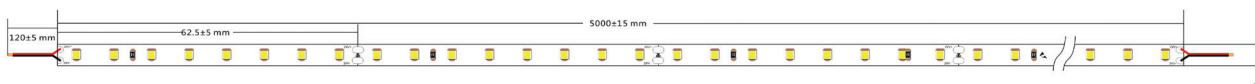

128HLED

High Efficiency 128leds/m

- 128 LEDs per meter SMD2835
- Very high efficiency up to 150lm/W
- Delivered on a 5-meter spool
- Crop every 6.25 cm (per 8 LEDs)
- Equipped with a 20cm connecting wire on both sides
- Dimmable on the 24V side with PWM dimmer
- Capacity 8.6W per meter (±10%)

Article	Watt	CCT	Lumen	L	W	H	Gross price
128HLED-24V-IP20-2700	8,6	2700	1032	5000	8	1,8	120,00
128HLED-24V-IP20-3000	8,6	3000	1204	5000	8	1,8	120,00
128HLED-24V-IP20-4000	8,6	4000	1270	5000	8	1,8	120,00
128HLED-24V-IP20-6000	8,6	6000	1281	5000	8	1,8	120,00
128HLED-24V-IP67C-2700	8,6	2700	970	5000	10	4	155,00
128HLED-24V-IP67C-3000	8,6	3000	1132	5000	10	4	155,00
128HLED-24V-IP67C-4000	8,6	4000	1194	5000	10	4	155,00
128HLED-24V-IP67C-6000	8,6	6000	1204	5000	10	4	155,00