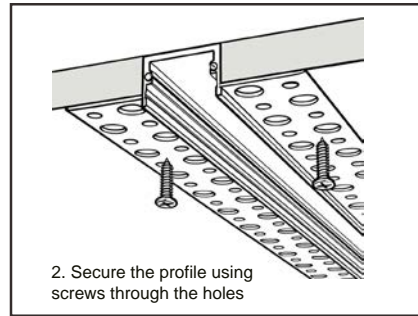

Installation and maintenance should always be done by qualified personnel. The light source of this luminaire is not replaceable, at the end of its life the luminaire must be replaced. Do not touch the Leds on the circuit board during maintenance or cleaning. Do not use chemical solutions to clean this device. Damaged devices in original packaging will be exchanged under warranty. Always check that the correct connection voltage is present.