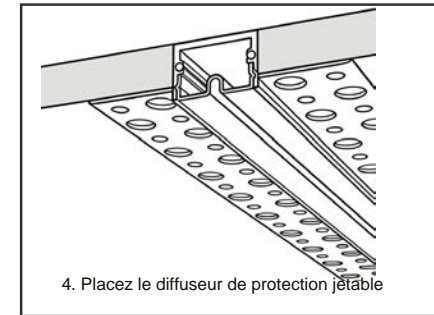

 Installatie en onderhoud dienen steeds te gebeuren door gekwalificeerd personeel. Door een professional vervangbare lichtbron: de lichtbron in dit armatuur dient uitsluitend door de fabrikant, diens onderhoudsvertegenwoordiger of een persoon met vergelijkbare kwalificaties te worden vervangen. . Raak de Leds op de printplaat niet aan tijdens het onderhoud of reinigen. Gebruik geen chemische oplossingen voor de reiniging van dit toestel. Beschadigde toestellen in originele verpakking worden onder waarborg omgeruild. Controleer steeds of de correcte aansluitspanning aanwezig is.