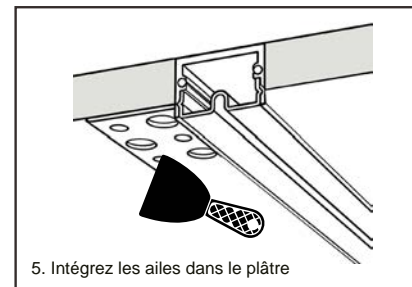

 Installatie en onderhoud dienen steeds te gebeuren door gekwalificeerd personeel. Door een professional vervangbare lichtbron: de lichtbron in dit armatuur dient uitsluitend door de fabrikant, diens onderhoudsvertegenwoordiger of een persoon met vergelijkbare kwalificaties te worden vervangen. . Raak de Leds op de printplaat niet aan tijdens het onderhoud of reinigen. Gebruik geen chemische oplossingen voor de reiniging van dit toestel. Beschadigde toestellen in originele verpakking worden onder waarborg omgeruild. Controleer steeds of de correcte aansluitspanning aanwezig is.