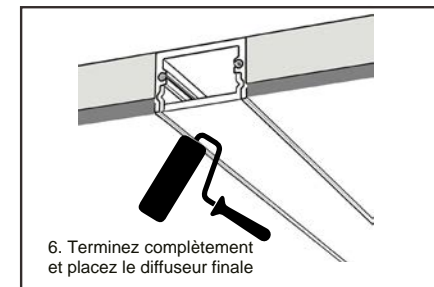

 Installatie en onderhoud dienen steeds te gebeuren door gekwalificeerd personeel. Door een professional vervangbare lichtbron: de lichtbron in dit armatuur dient uitsluitend door de fabrikant, diens onderhoudsvertegenwoordiger of een persoon met vergelijkbare kwalificaties te worden vervangen. . Raak de Leds op de printplaat niet aan tijdens het onderhoud of reinigen. Gebruik geen chemische oplossingen voor de reiniging van dit toestel. Beschadigde toestellen in originele verpakking worden onder waarborg omgeruild. Controleer steeds of de correcte aansluitspanning aanwezig is.