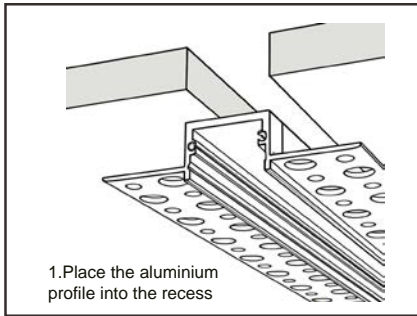

Installation and maintenance should always be done by qualified personnel. The light source of this luminaire is not replaceable, at the end of its life the luminaire must be replaced. Do not touch the Leds on the circuit board during maintenance or cleaning. Do not use chemical solutions to clean this device. Damaged devices in original packaging will be exchanged under warranty. Always check that the correct connection voltage is present.