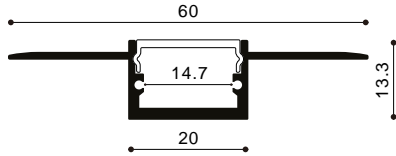

Installation and maintenance should always be done by qualified personnel. The light source of this luminaire is not replaceable, at the end of its life the luminaire must be replaced. Do not touch the Leds on the circuit board during maintenance or cleaning. Do not use chemical solutions to clean this device. Damaged devices in original packaging will be exchanged under warranty. Always check that the correct connection voltage is present.