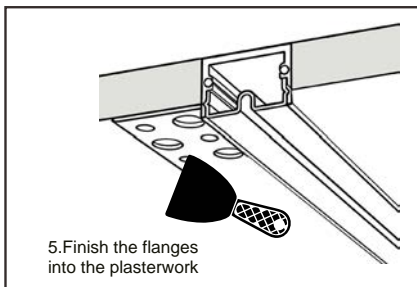

Installation and maintenance should always be done by qualified personnel. The light source of this luminaire is not replaceable, at the end of its life the luminaire must be replaced. Do not touch the Leds on the circuit board during maintenance or cleaning. Do not use chemical solutions to clean this device. Damaged devices in original packaging will be exchanged under warranty. Always check that the correct connection voltage is present.