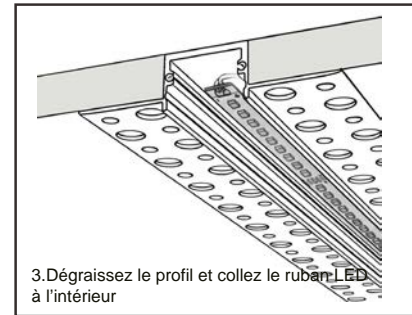

 Installatie en onderhoud dienen steeds te gebeuren door gekwalificeerd personeel. Door een professional vervangbare lichtbron: de lichtbron in dit armatuur dient uitsluitend door de fabrikant, diens onderhoudsvertegenwoordiger of een persoon met vergelijkbare kwalificaties te worden vervangen. . Raak de Leds op de printplaat niet aan tijdens het onderhoud of reinigen. Gebruik geen chemische oplossingen voor de reiniging van dit toestel. Beschadigde toestellen in originele verpakking worden onder waarborg omgeruild. Controleer steeds of de correcte aansluitspanning aanwezig is.