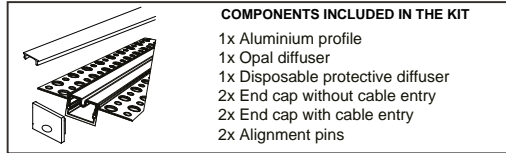

Installation and maintenance should always be done by qualified personnel. The light source of this luminaire is not replaceable, at the end of its life the luminaire must be replaced. Do not touch the Leds on the circuit board during maintenance or cleaning. Do not use chemical solutions to clean this device. Damaged devices in original packaging will be exchanged under warranty. Always check that the correct connection voltage is present.