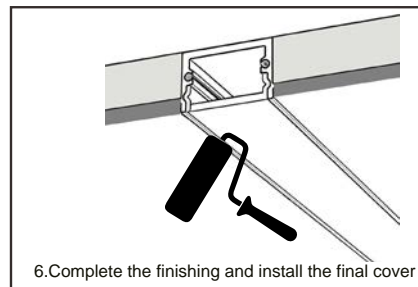

Installation and maintenance should always be done by qualified personnel. The light source of this luminaire is not replaceable, at the end of its life the luminaire must be replaced. Do not touch the Leds on the circuit board during maintenance or cleaning. Do not use chemical solutions to clean this device. Damaged devices in original packaging will be exchanged under warranty. Always check that the correct connection voltage is present.