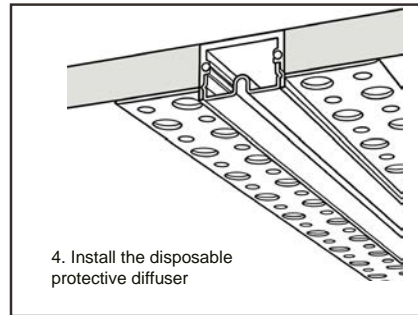

Installation and maintenance should always be done by qualified personnel. The light source of this luminaire is not replaceable, at the end of its life the luminaire must be replaced. Do not touch the Leds on the circuit board during maintenance or cleaning. Do not use chemical solutions to clean this device. Damaged devices in original packaging will be exchanged under warranty. Always check that the correct connection voltage is present.