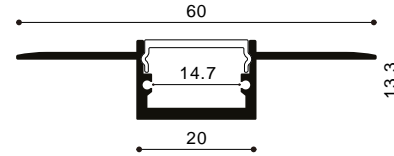

 Installatie en onderhoud dienen steeds te gebeuren door gekwalificeerd personeel. Door een professional vervangbare lichtbron: de lichtbron in dit armatuur dient uitsluitend door de fabrikant, diens onderhoudsvertegenwoordiger of een persoon met vergelijkbare kwalificaties te worden vervangen. . Raak de Leds op de printplaat niet aan tijdens het onderhoud of reinigen. Gebruik geen chemische oplossingen voor de reiniging van dit toestel. Beschadigde toestellen in originele verpakking worden onder waarborg omgeruild. Controleer steeds of de correcte aansluitspanning aanwezig is.