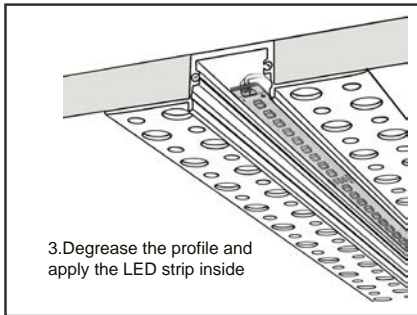

Installation and maintenance should always be done by qualified personnel. The light source of this luminaire is not replaceable, at the end of its life the luminaire must be replaced. Do not touch the Leds on the circuit board during maintenance or cleaning. Do not use chemical solutions to clean this device. Damaged devices in original packaging will be exchanged under warranty. Always check that the correct connection voltage is present.