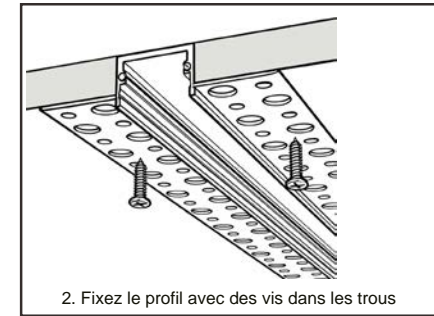

 Installatie en onderhoud dienen steeds te gebeuren door gekwalificeerd personeel. Door een professional vervangbare lichtbron: de lichtbron in dit armatuur dient uitsluitend door de fabrikant, diens onderhoudsvertegenwoordiger of een persoon met vergelijkbare kwalificaties te worden vervangen. . Raak de Leds op de printplaat niet aan tijdens het onderhoud of reinigen. Gebruik geen chemische oplossingen voor de reiniging van dit toestel. Beschadigde toestellen in originele verpakking worden onder waarborg omgeruild. Controleer steeds of de correcte aansluitspanning aanwezig is.