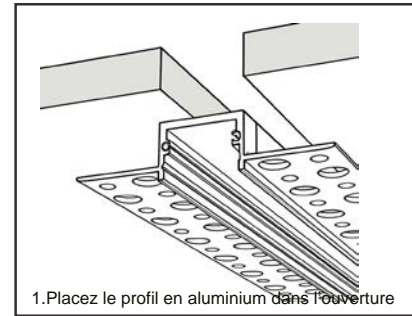

 Installatie en onderhoud dienen steeds te gebeuren door gekwalificeerd personeel. Door een professional vervangbare lichtbron: de lichtbron in dit armatuur dient uitsluitend door de fabrikant, diens onderhoudsvertegenwoordiger of een persoon met vergelijkbare kwalificaties te worden vervangen. . Raak de Leds op de printplaat niet aan tijdens het onderhoud of reinigen. Gebruik geen chemische oplossingen voor de reiniging van dit toestel. Beschadigde toestellen in originele verpakking worden onder waarborg omgeruild. Controleer steeds of de correcte aansluitspanning aanwezig is.